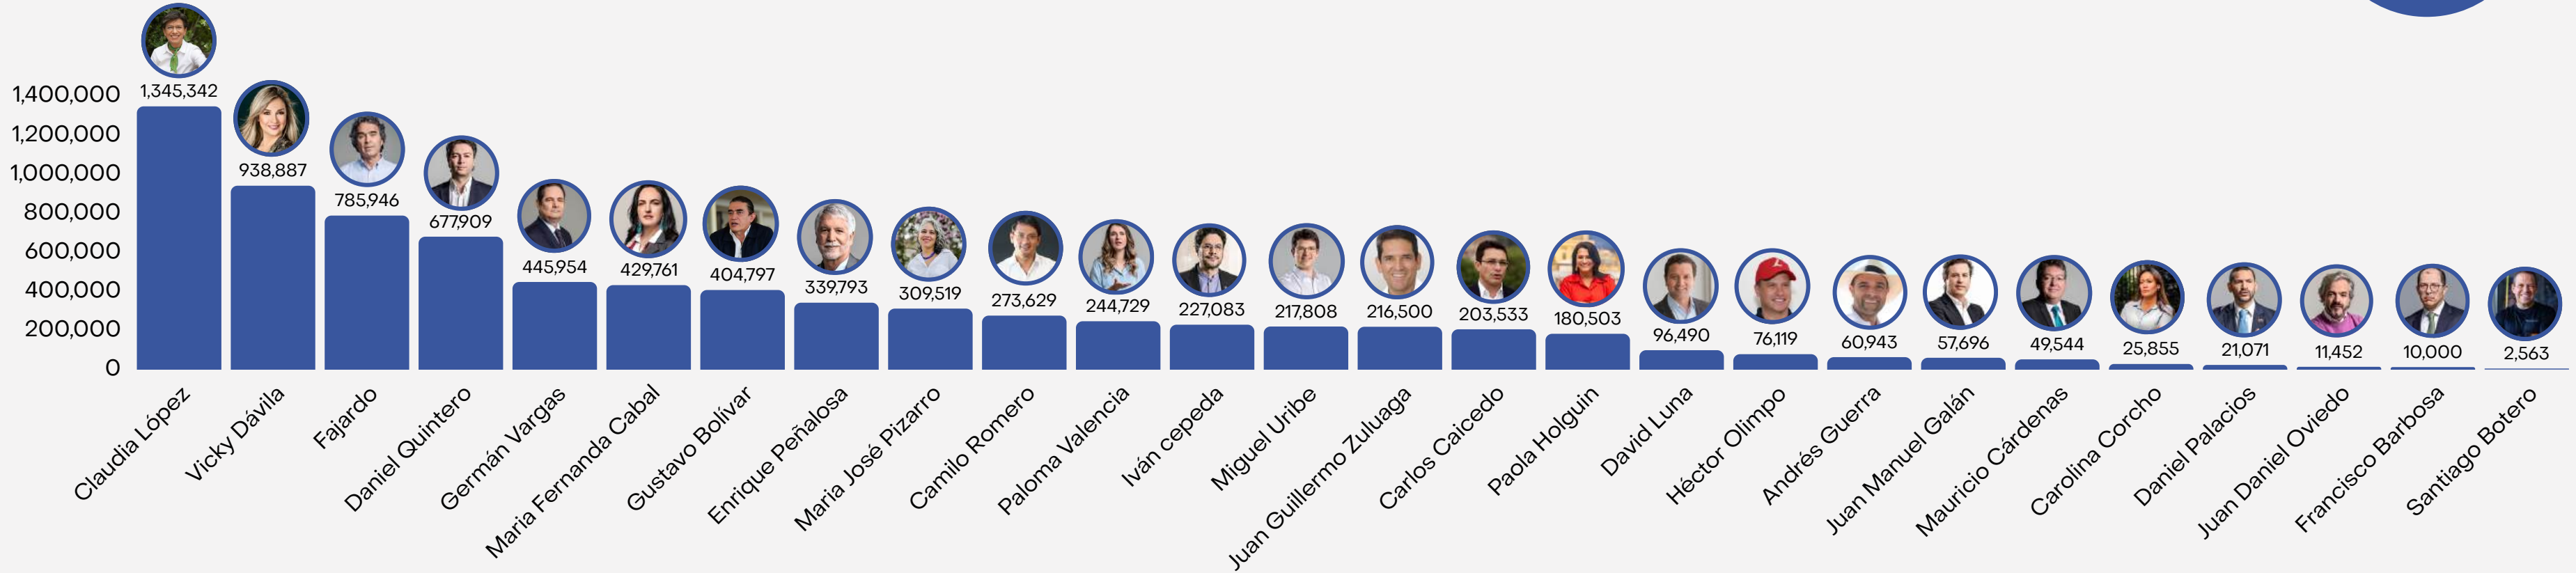

 **EcoAnalítica**

wise^{CX}

ANÁLISIS DIGITAL ELECTORAL 2026

Redes Sociales

corte al 30 de abril del 2025

Análisis redes sociales FACEBOOK

Seguidores Facebook

Top 10 nacional de reacciones

Top 12 tasa de interacción

Análisis redes sociales
FACEBOOK

Métricas	Fans	Posts Count	Total interactions	Total reactions
Andrés Guerra	60.943	9	3.731	2.445
Camilo Romero	273.629	4	31.260	19.862
Carlos Caicedo	203.533	4	2.667	1.668
Carolina Corcho	25.855	10	14.365	10.848
Claudia López	1.345.342	3	37.316	21.610
Daniel Palacios	21.071	2	8.865	4.443
Daniel Quintero	677.909	18	232.591	158.774
David Luna	96.490	15	10.842	6.077
Enrique Peñalosa	339.793	3	5.862	3.950
Fajardo	785.946	17	17.700	13.242
Germán Vargas	445.954	1	9.742	7.022
Gustavo Bolívar	404.797	6	55.481	39.696
Héctor Olimpo	76.119	6	3.589	2.832
Iván cepeda	227.083	19	22.124	17.774
Juan Daniel Oviedo	11.452	21	780	657
Juan Manuel Galán	57.696	-	2	2
Maria Fernanda Cabal	429.761	34	204.552	122.412
Maria José Pizarro	309.519	16	196.225	143.035
Mauricio Cárdenas	49.544	1	511	414
Miguel Uribe	217.808	12	60.927	39.253
Paloma Valencia	244.729	16	80.562	50.819
Paola Holguin	180.503	19	19.226	11.699
Santiago Botero	2.563	6	5.488	3.903
Vicky Dávila	938.887	54	519.455	293.971