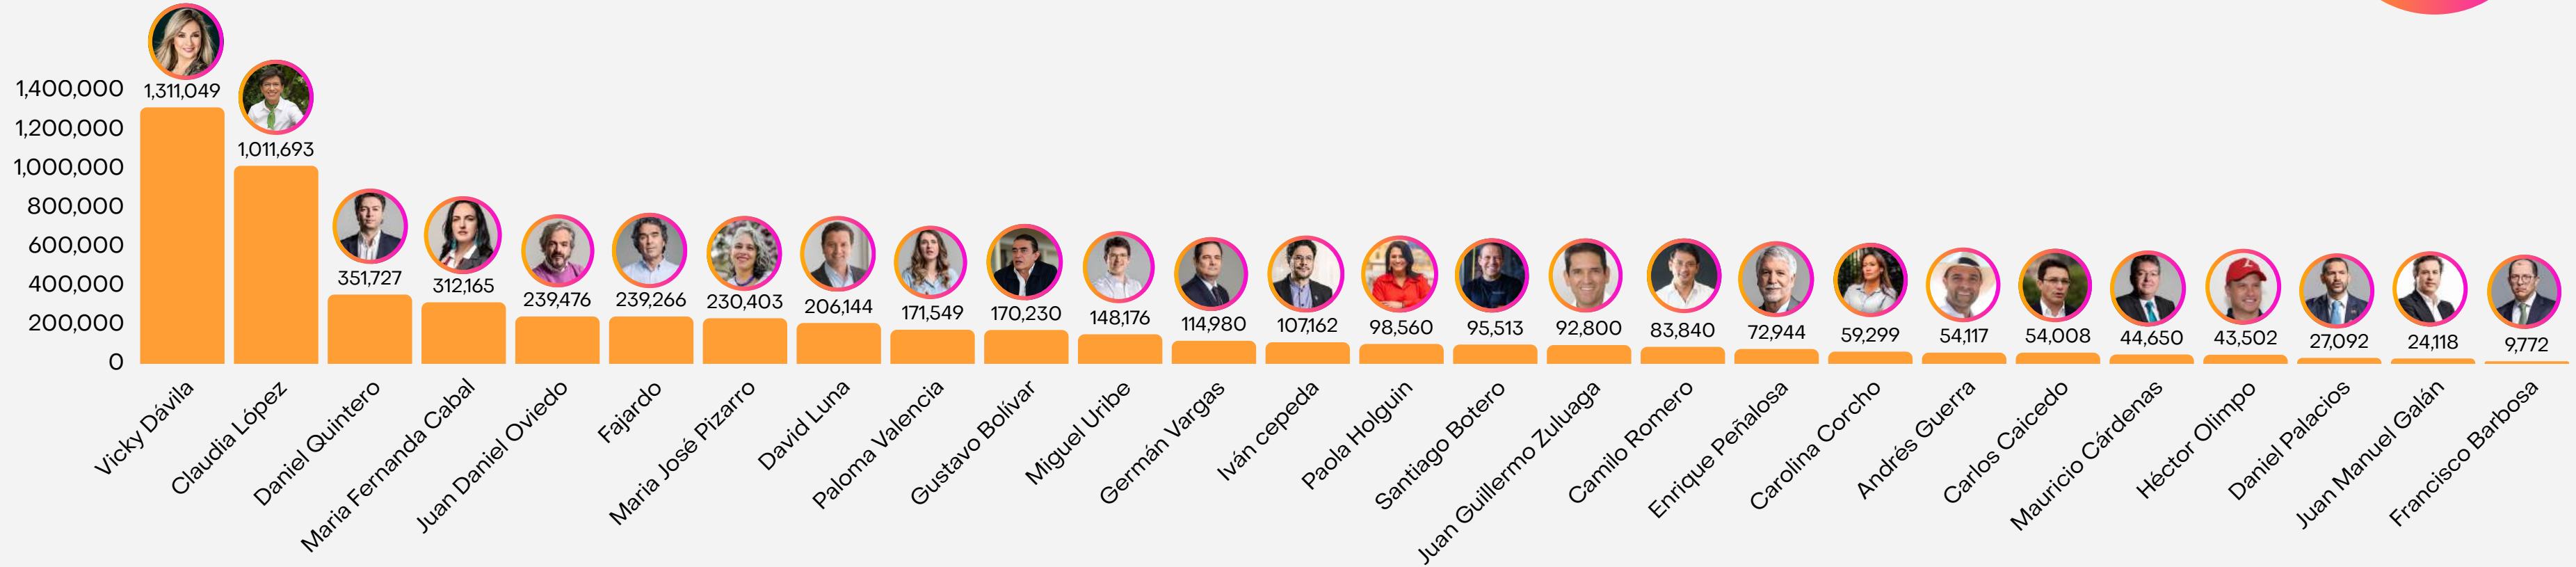

Análisis redes sociales INSTAGRAM

Seguidores Instagram