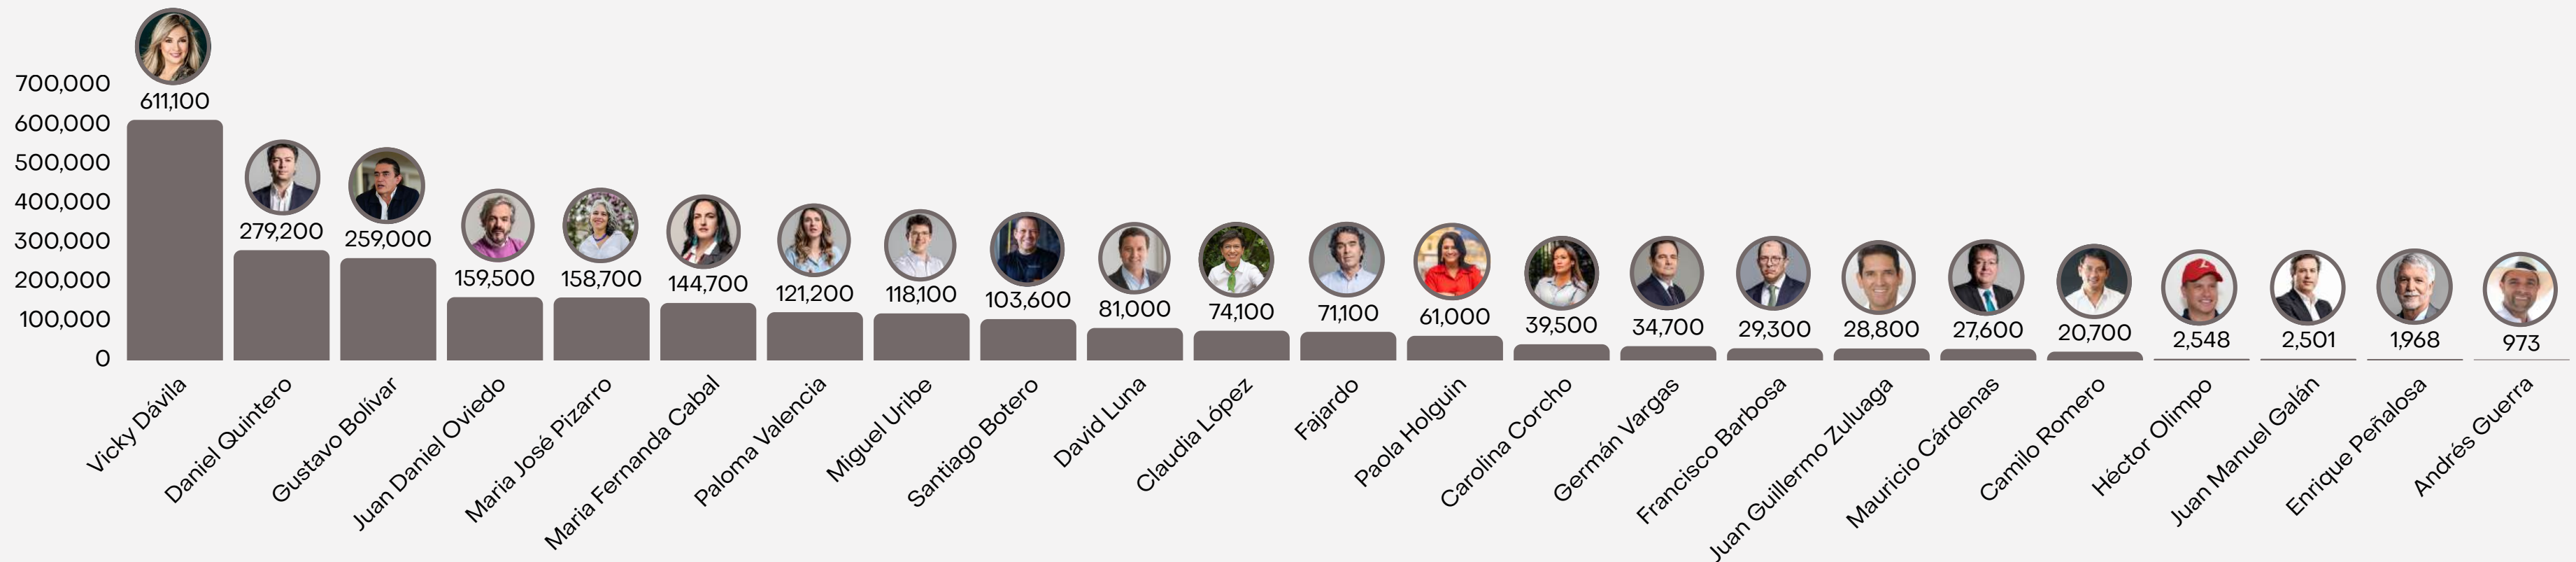

Análisis redes sociales

Métricas	Followers	Posts Coun	Total inter	Replies	Retweets	Quotes	Bookmarks	Favorites
Vicky Dávila	4.058.736	90	261.447	12.017	34.165	2.623	1.970	210.672
Maria Fernanda Cabal	697.330	110	243.273	9.429	38.266	2.465	1.301	191.812
Daniel Quintero	1.089.551	40	97.872	3.569	12.041	1.151	753	80.358
Maria José Pizarro	661.864	39	81.661	7.055	13.912	1.147	316	59.231
Paloma Valencia	598.843	44	70.777	5.137	15.767	686	367	48.820
Iván cepeda	1.919.938	22	61.885	2.264	16.340	286	329	42.666
Gustavo Bolívar	1.705.608	13	58.681	4.783	13.995	417	203	39.283
Miguel Uribe	318.880	28	43.987	1.936	6.894	322	216	34.619
Santiago Botero	11.259	38	40.496	953	4.626	382	472	34.063
Camilo Romero	332.869	5	15.281	866	3.729	80	39	10.567
Enrique Peñalosa	2.023.843	9	12.999	883	2.220	128	88	9.680
Mauricio Cárdenas	323.907	14	11.924	724	1.288	233	153	9.526
Carolina Corcho	201.102	2	11.801	183	2.343	59	27	9.189
Fajardo	1.714.178	13	11.658	800	1.110	212	103	9.433
Paola Holguin	248.079	92	10.088	653	2.227	97	67	7.044
David Luna	284.470	22	6.563	358	989	73	74	5.069
Andrés Guerra	75.477	16	3.734	548	692	122	43	2.329
Juan Manuel Galán	273.649	20	3.163	189	195	135	24	2.620
Juan Daniel Oviedo	137.726	11	2.094	41	196	14	28	1.815
Carlos Caicedo	217.802	4	1.610	56	455	21	6	1.072
Claudia López	2.850.018	4	1.497	70	33	142	20	1.232
Daniel Palacios	47.381	16	1.317	10	79	7	26	1.195
Héctor Olimpo	13.082	7	106	7	19	1	3	76

Análisis redes sociales

TIKTOK

Seguidores TikTok