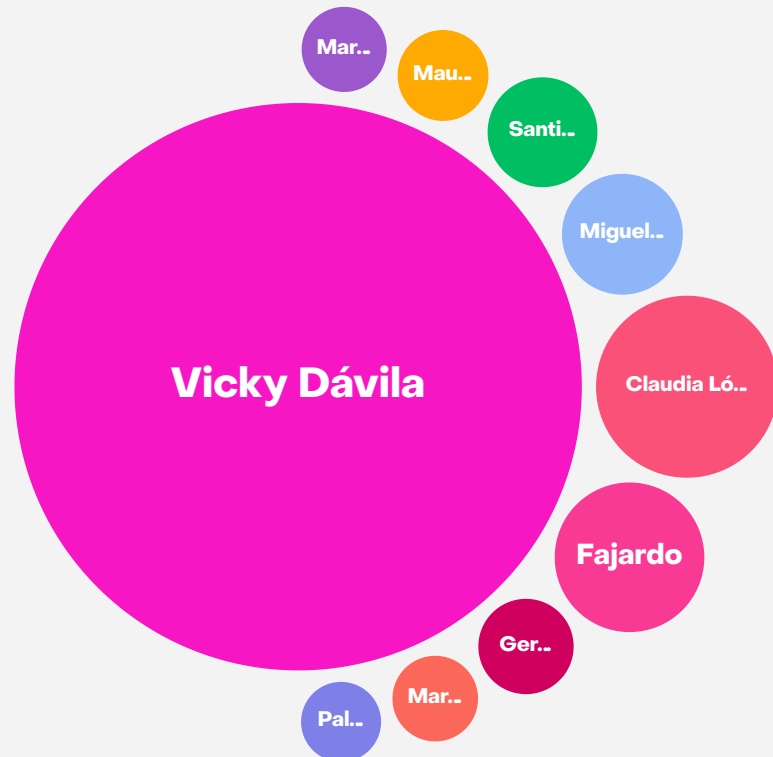

Top 10 likes