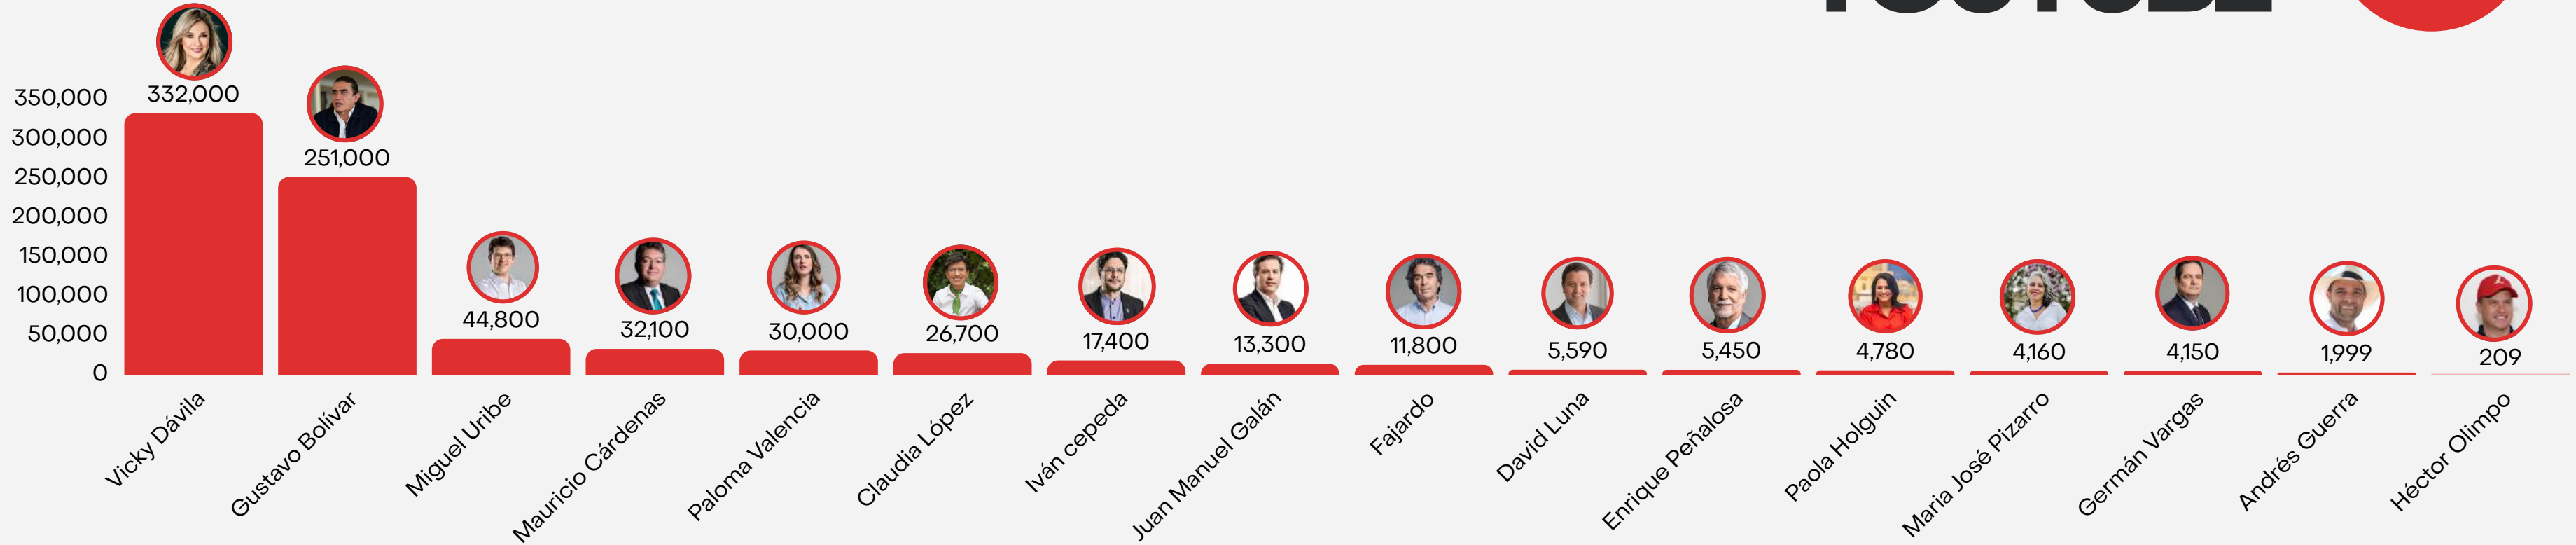

Análisis redes sociales

Seguidores X

Top 12 de interacciones

Análisis redes sociales

Métricas	Followers	Posts Coun	Total inter	Replies	Retweets	Quotes	Bookmarks	Favorites
Vicky Dávila	4.058.736	90	261.447	12.017	34.165	2.623	1.970	210.672
Maria Fernanda Cabal	697.330	110	243.273	9.429	38.266	2.465	1.301	191.812
Daniel Quintero	1.089.551	40	97.872	3.569	12.041	1.151	753	80.358
Maria José Pizarro	661.864	39	81.661	7.055	13.912	1.147	316	59.231
Paloma Valencia	598.843	44	70.777	5.137	15.767	686	367	48.820
Iván cepeda	1.919.938	22	61.885	2.264	16.340	286	329	42.666
Gustavo Bolívar	1.705.608	13	58.681	4.783	13.995	417	203	39.283
Miguel Uribe	318.880	28	43.987	1.936	6.894	322	216	34.619
Santiago Botero	11.259	38	40.496	953	4.626	382	472	34.063
Camilo Romero	332.869	5	15.281	866	3.729	80	39	10.567
Enrique Peñalosa	2.023.843	9	12.999	883	2.220	128	88	9.680
Mauricio Cárdenas	323.907	14	11.924	724	1.288	233	153	9.526
Carolina Corcho	201.102	2	11.801	183	2.343	59	27	9.189
Fajardo	1.714.178	13	11.658	800	1.110	212	103	9.433
Paola Holguin	248.079	92	10.088	653	2.227	97	67	7.044
David Luna	284.470	22	6.563	358	989	73	74	5.069
Andrés Guerra	75.477	16	3.734	548	692	122	43	2.329
Juan Manuel Galán	273.649	20	3.163	189	195	135	24	2.620
Juan Daniel Oviedo	137.726	11	2.094	41	196	14	28	1.815
Carlos Caicedo	217.802	4	1.610	56	455	21	6	1.072
Claudia López	2.850.018	4	1.497	70	33	142	20	1.232
Daniel Palacios	47.381	16	1.317	10	79	7	26	1.195
Héctor Olimpo	13.082	7	106	7	19	1	3	76

Análisis redes sociales

TIKTOK

Seguidores TikTok

Análisis redes sociales

YOUTUBE

Seguidores Youtube

Seguidores LinkedIn

LINKEDIN

GUARUMO

 **EcoAnalítica**

wise^{CX}

ANÁLISIS DIGITAL ELECTORAL 2026

Abril 2025

Pauta y tendencias

Los más relevantes RUMBO AL 2026

GUARUMO