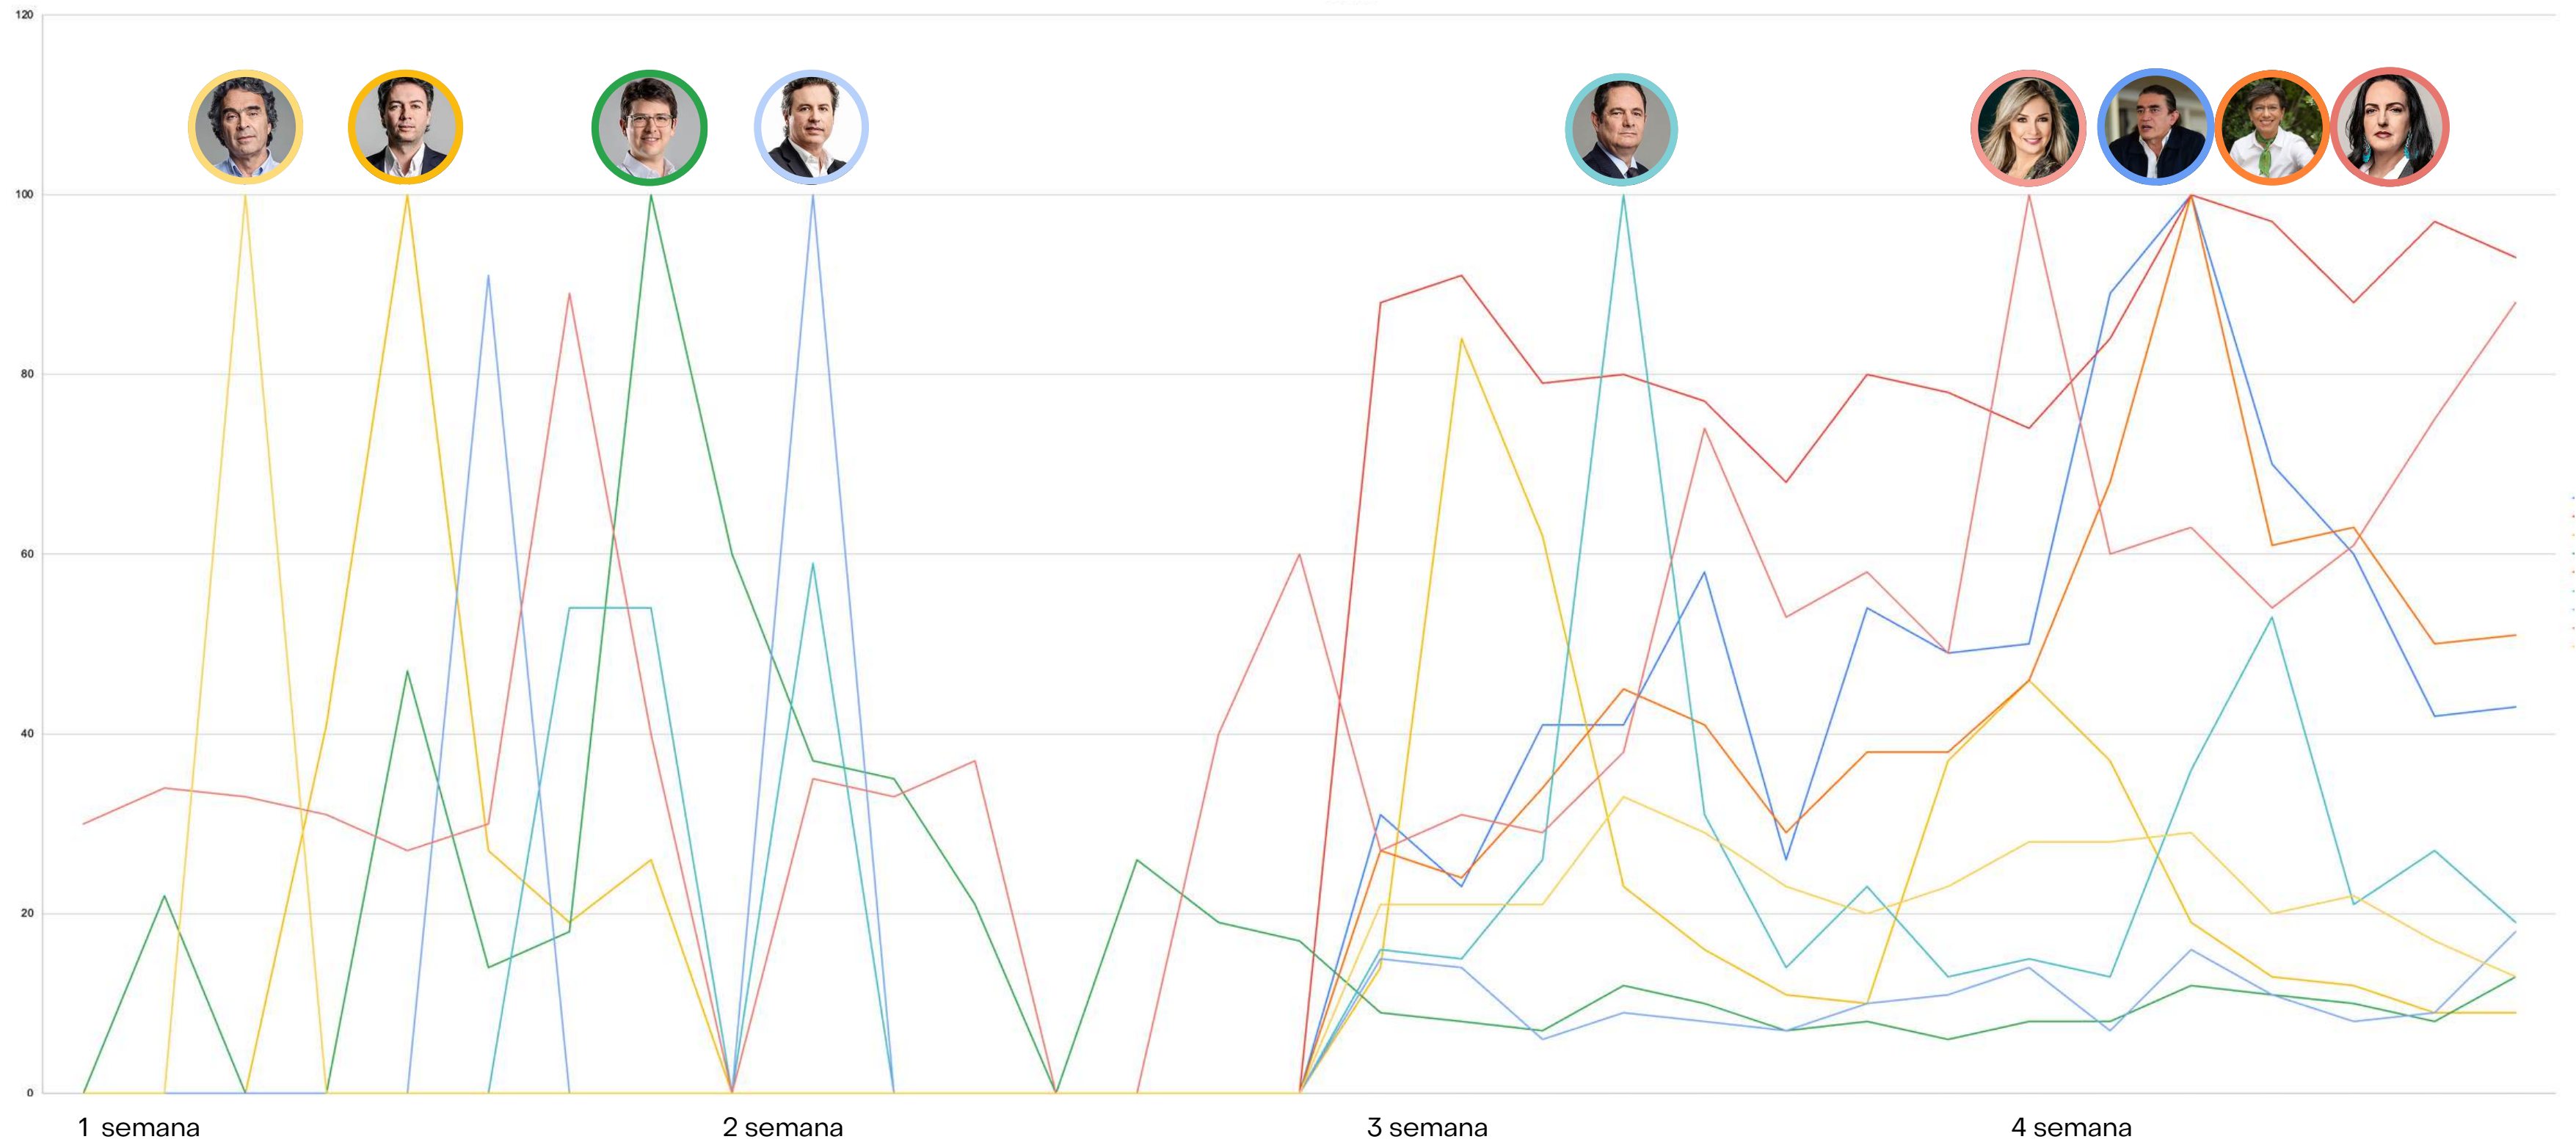

Hector Olimpo

Los que más pautan en redes

ÚLTIMOS 30 DÍAS

GUARUMO

EcoAnalítica

wise^{cx}

Google Trends

ÚLTIMOS 30 DÍAS

CUARUMO

EcoAnalítica

wise^{cx}

Gustavo Bolívar

Maria F. Cabal

Daniel Quintero

Miguel Uribe

Claudia López

Germán Vargas

Juan M. Galán

Vicky Dávila

Sergio Fajardo

GUARUMO

 EcoAnalítica

 wise^{CX}

ELECCIONES 2026