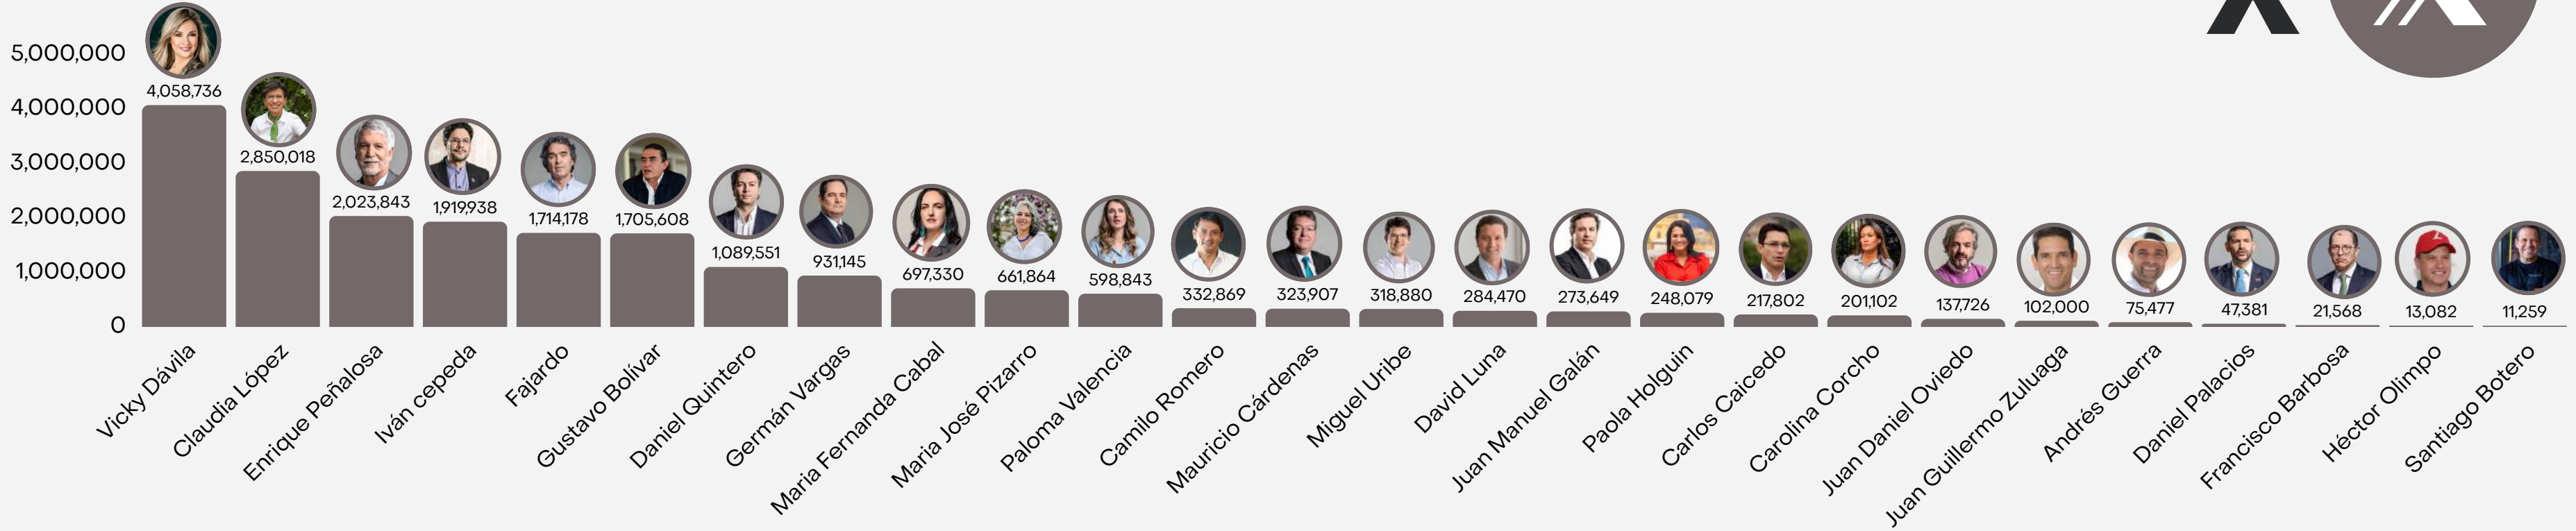

Seguidores X