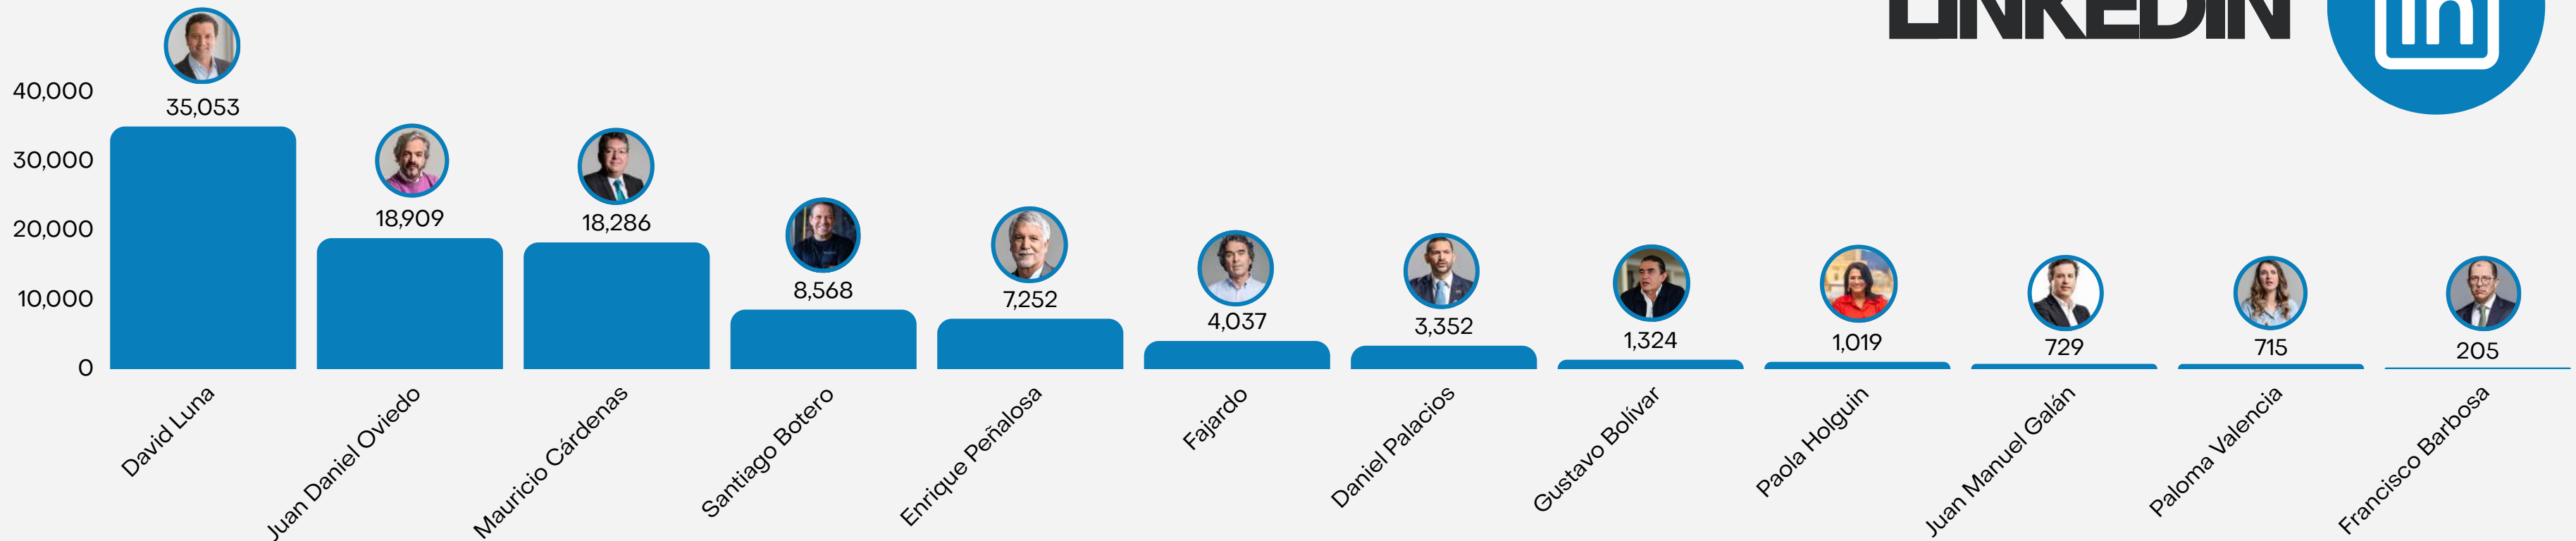

Análisis redes sociales

Seguidores X

Top 12 de interacciones

Análisis redes sociales

Métricas	Followers	Posts Coun	Total inter	Replies	Retweets	Quotes	Bookmarks	Favorites
Vicky Dávila	4.058.736	90	261.447	12.017	34.165	2.623	1.970	210.672
Maria Fernanda Cabal	697.330	110	243.273	9.429	38.266	2.465	1.301	191.812
Daniel Quintero	1.089.551	40	97.872	3.569	12.041	1.151	753	80.358
Maria José Pizarro	661.864	39	81.661	7.055	13.912	1.147	316	59.231
Paloma Valencia	598.843	44	70.777	5.137	15.767	686	367	48.820
Iván cepeda	1.919.938	22	61.885	2.264	16.340	286	329	42.666
Gustavo Bolívar	1.705.608	13	58.681	4.783	13.995	417	203	39.283
Miguel Uribe	318.880	28	43.987	1.936	6.894	322	216	34.619
Santiago Botero	11.259	38	40.496	953	4.626	382	472	34.063
Camilo Romero	332.869	5	15.281	866	3.729	80	39	10.567
Enrique Peñalosa	2.023.843	9	12.999	883	2.220	128	88	9.680
Mauricio Cárdenas	323.907	14	11.924	724	1.288	233	153	9.526
Carolina Corcho	201.102	2	11.801	183	2.343	59	27	9.189
Fajardo	1.714.178	13	11.658	800	1.110	212	103	9.433
Paola Holguin	248.079	92	10.088	653	2.227	97	67	7.044
David Luna	284.470	22	6.563	358	989	73	74	5.069
Andrés Guerra	75.477	16	3.734	548	692	122	43	2.329
Juan Manuel Galán	273.649	20	3.163	189	195	135	24	2.620
Juan Daniel Oviedo	137.726	11	2.094	41	196	14	28	1.815
Carlos Caicedo	217.802	4	1.610	56	455	21	6	1.072
Claudia López	2.850.018	4	1.497	70	33	142	20	1.232
Daniel Palacios	47.381	16	1.317	10	79	7	26	1.195
Héctor Olimpo	13.082	7	106	7	19	1	3	76

Análisis redes sociales

TIKTOK

Seguidores TikTok

Análisis redes sociales

YOUTUBE

Seguidores Youtube

Seguidores LinkedIn

LINKEDIN