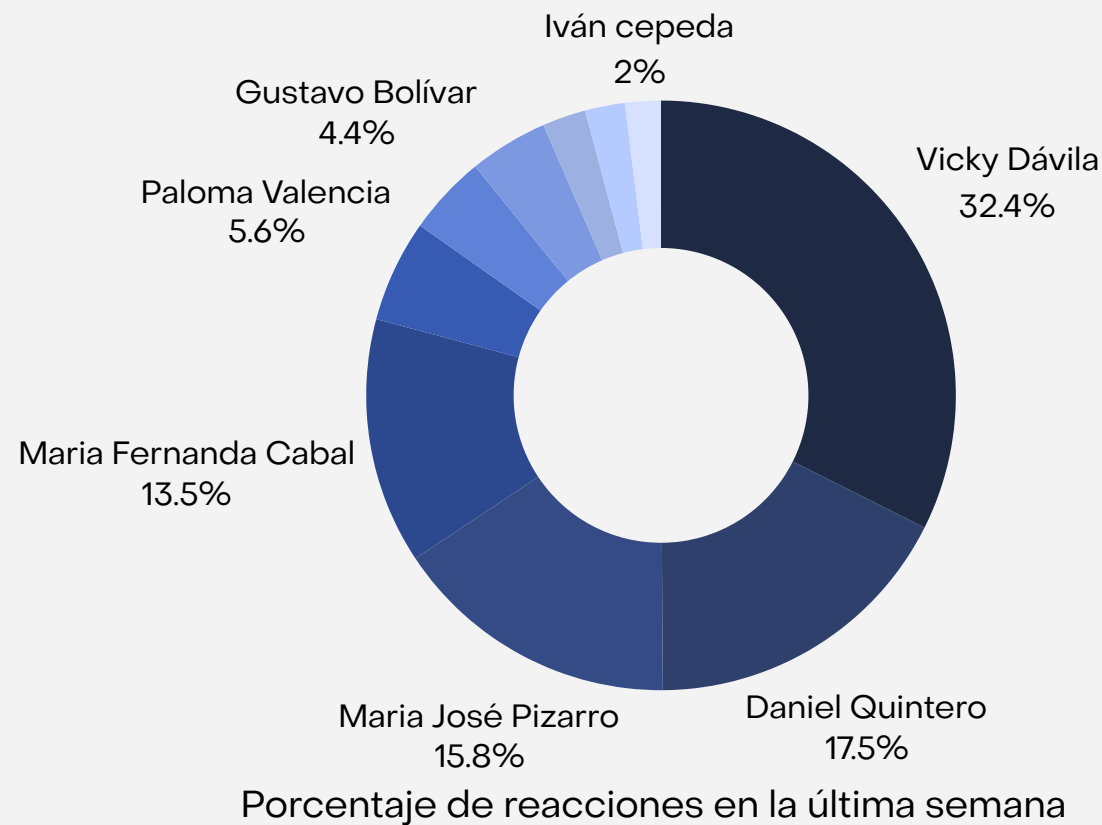

 **EcoAnalítica**

wise^{CX}

ANÁLISIS DIGITAL ELECTORAL 2026

Redes Sociales

corte al 30 de abril del 2025

Análisis redes sociales FACEBOOK

Seguidores Facebook

Top 10 nacional de reacciones

Top 12 tasa de interacción

Análisis redes sociales
FACEBOOK

Métricas	Fans	Posts Count	Total interactions	Total reactions
Andrés Guerra	60.943	9	3.731	2.445
Camilo Romero	273.629	4	31.260	19.862
Carlos Caicedo	203.533	4	2.667	1.668
Carolina Corcho	25.855	10	14.365	10.848
Claudia López	1.345.342	3	37.316	21.610
Daniel Palacios	21.071	2	8.865	4.443
Daniel Quintero	677.909	18	232.591	158.774
David Luna	96.490	15	10.842	6.077
Enrique Peñalosa	339.793	3	5.862	3.950
Fajardo	785.946	17	17.700	13.242
Germán Vargas	445.954	1	9.742	7.022
Gustavo Bolívar	404.797	6	55.481	39.696
Héctor Olimpo	76.119	6	3.589	2.832
Iván cepeda	227.083	19	22.124	17.774
Juan Daniel Oviedo	11.452	21	780	657
Juan Manuel Galán	57.696	-	2	2
Maria Fernanda Cabal	429.761	34	204.552	122.412
Maria José Pizarro	309.519	16	196.225	143.035
Mauricio Cárdenas	49.544	1	511	414
Miguel Uribe	217.808	12	60.927	39.253
Paloma Valencia	244.729	16	80.562	50.819
Paola Holguin	180.503	19	19.226	11.699
Santiago Botero	2.563	6	5.488	3.903
Vicky Dávila	938.887	54	519.455	293.971