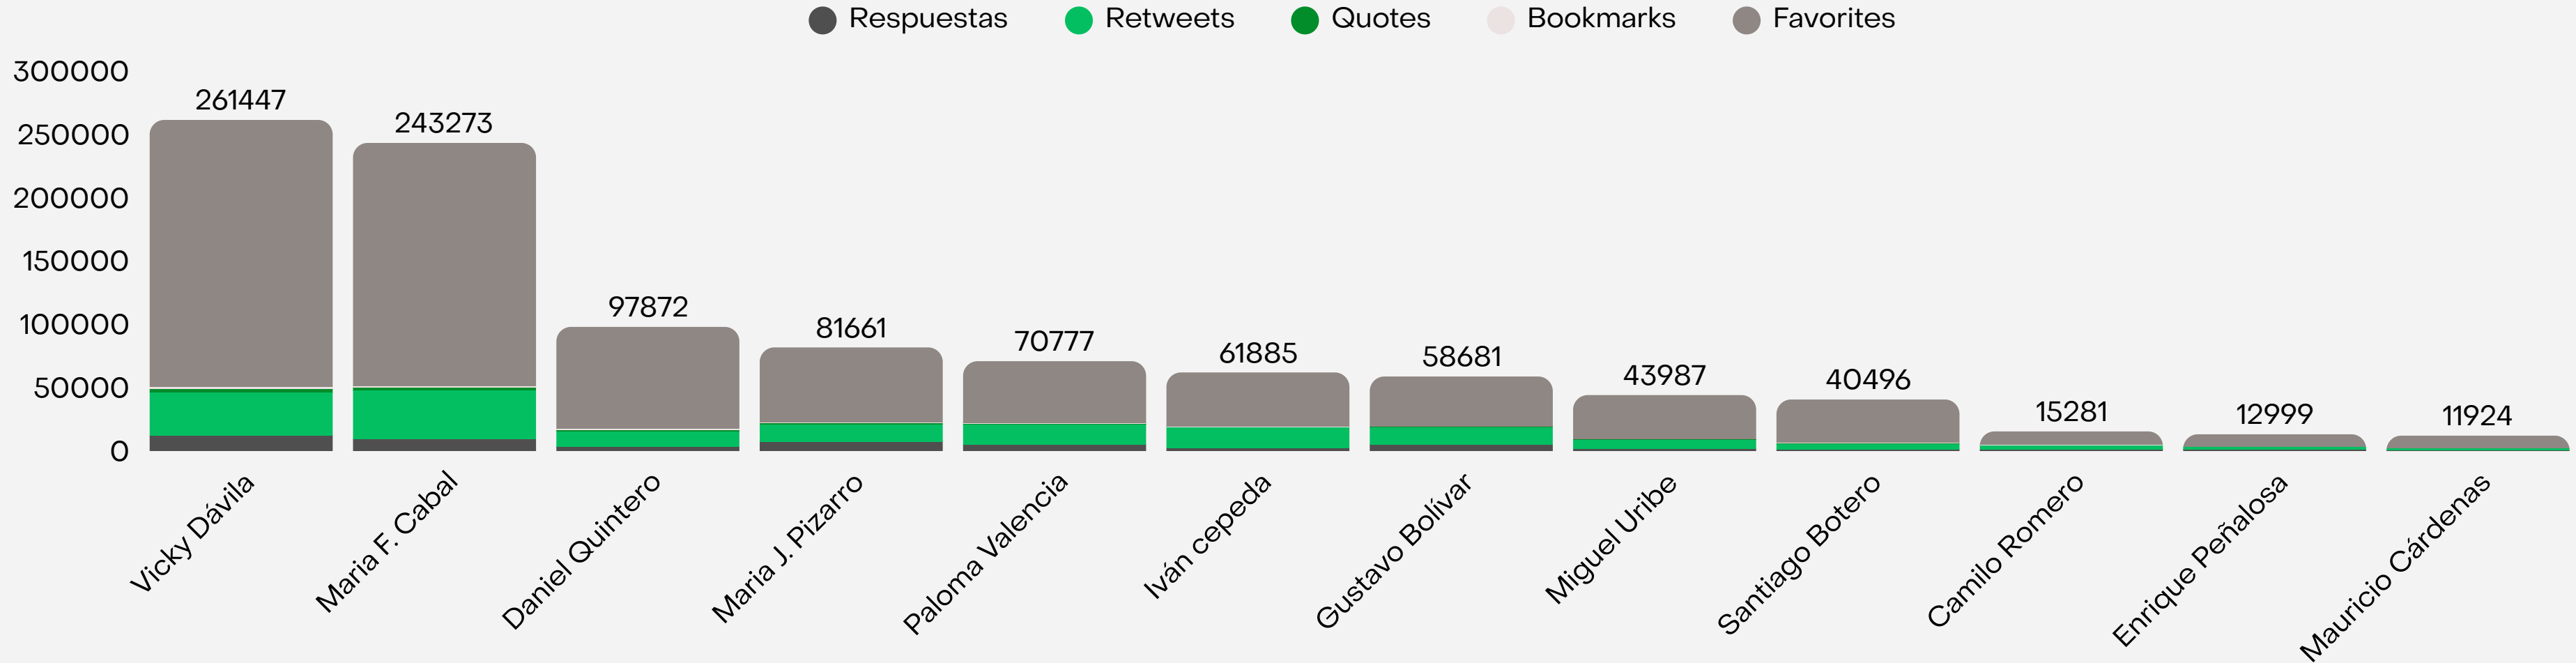

Top 12 de interacciones

Análisis redes sociales

Métricas	Followers	Posts Coun	Total inter	Replies	Retweets	Quotes	Bookmarks	Favorites
Vicky Dávila	4.058.736	90	261.447	12.017	34.165	2.623	1.970	210.672
Maria Fernanda Cabal	697.330	110	243.273	9.429	38.266	2.465	1.301	191.812
Daniel Quintero	1.089.551	40	97.872	3.569	12.041	1.151	753	80.358
Maria José Pizarro	661.864	39	81.661	7.055	13.912	1.147	316	59.231
Paloma Valencia	598.843	44	70.777	5.137	15.767	686	367	48.820
Iván cepeda	1.919.938	22	61.885	2.264	16.340	286	329	42.666
Gustavo Bolívar	1.705.608	13	58.681	4.783	13.995	417	203	39.283
Miguel Uribe	318.880	28	43.987	1.936	6.894	322	216	34.619
Santiago Botero	11.259	38	40.496	953	4.626	382	472	34.063
Camilo Romero	332.869	5	15.281	866	3.729	80	39	10.567
Enrique Peñalosa	2.023.843	9	12.999	883	2.220	128	88	9.680
Mauricio Cárdenas	323.907	14	11.924	724	1.288	233	153	9.526
Carolina Corcho	201.102	2	11.801	183	2.343	59	27	9.189
Fajardo	1.714.178	13	11.658	800	1.110	212	103	9.433
Paola Holguin	248.079	92	10.088	653	2.227	97	67	7.044
David Luna	284.470	22	6.563	358	989	73	74	5.069
Andrés Guerra	75.477	16	3.734	548	692	122	43	2.329
Juan Manuel Galán	273.649	20	3.163	189	195	135	24	2.620
Juan Daniel Oviedo	137.726	11	2.094	41	196	14	28	1.815
Carlos Caicedo	217.802	4	1.610	56	455	21	6	1.072
Claudia López	2.850.018	4	1.497	70	33	142	20	1.232
Daniel Palacios	47.381	16	1.317	10	79	7	26	1.195
Héctor Olimpo	13.082	7	106	7	19	1	3	76