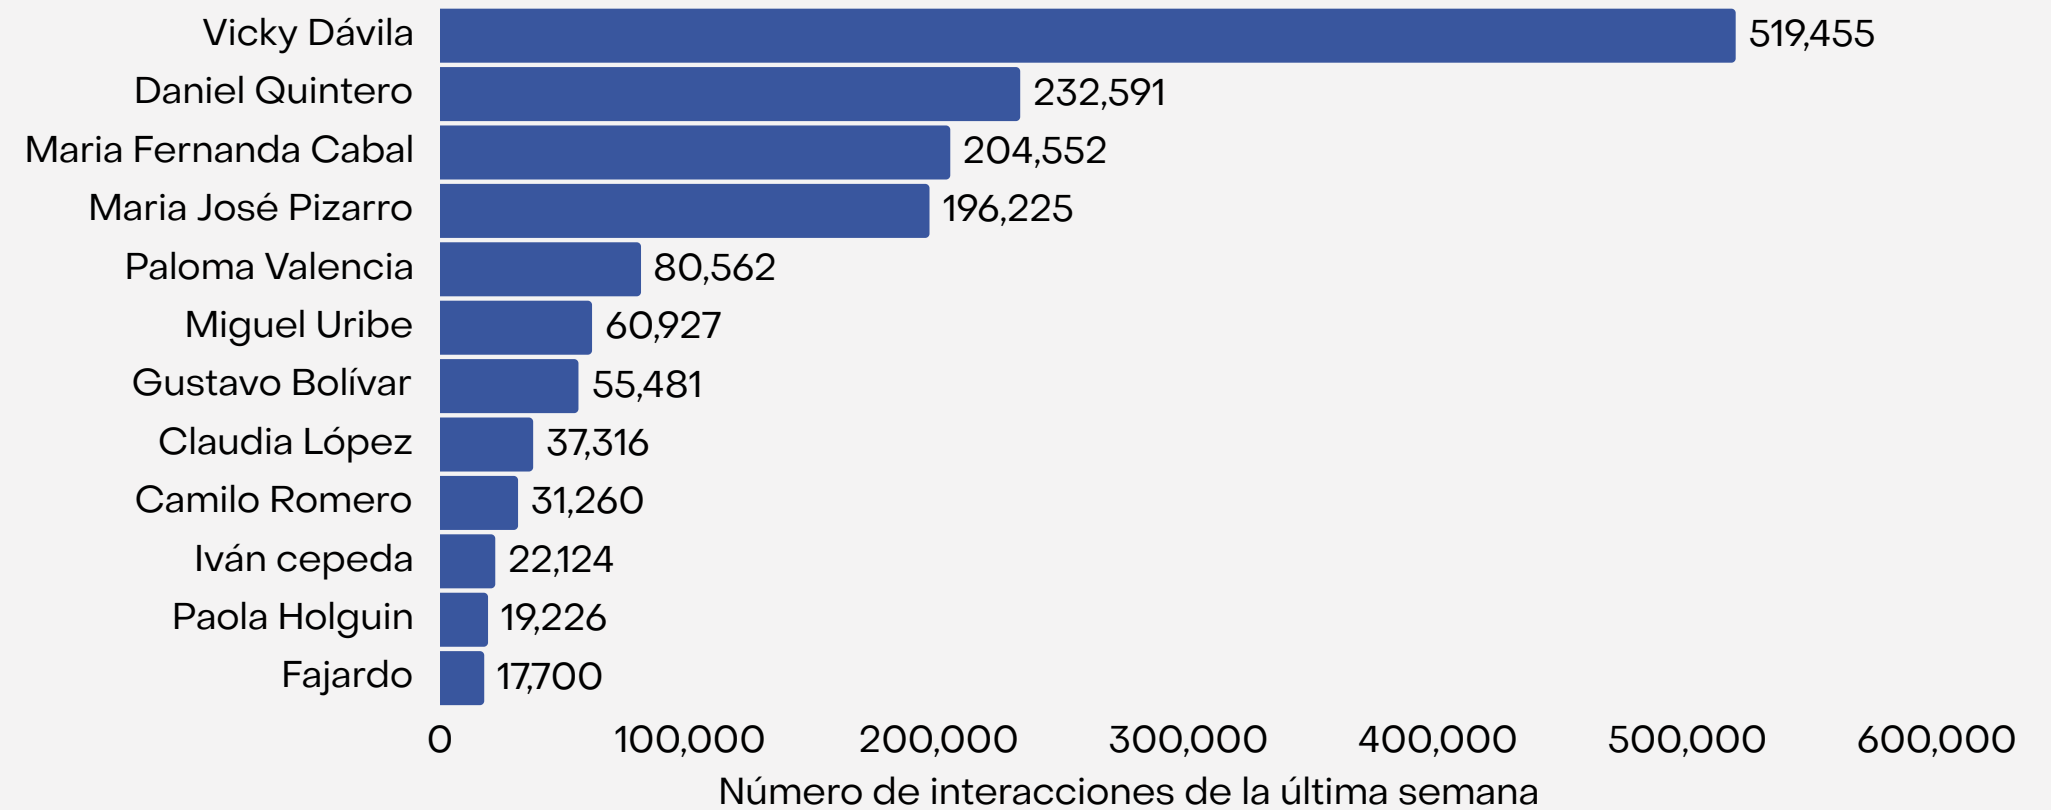

 **EcoAnalítica**

wise^{CX}

ANÁLISIS DIGITAL ELECTORAL 2026

Redes Sociales

corte al 30 de abril del 2025

Análisis redes sociales FACEBOOK

Seguidores Facebook

Top 10 nacional de reacciones

Top 12 tasa de interacción

Análisis redes sociales
FACEBOOK

Métricas	Fans	Posts Count	Total interactions	Total reactions
Andrés Guerra	60.943	9	3.731	2.445
Camilo Romero	273.629	4	31.260	19.862
Carlos Caicedo	203.533	4	2.667	1.668
Carolina Corcho	25.855	10	14.365	10.848
Claudia López	1.345.342	3	37.316	21.610
Daniel Palacios	21.071	2	8.865	4.443
Daniel Quintero	677.909	18	232.591	158.774
David Luna	96.490	15	10.842	6.077
Enrique Peñalosa	339.793	3	5.862	3.950
Fajardo	785.946	17	17.700	13.242
Germán Vargas	445.954	1	9.742	7.022
Gustavo Bolívar	404.797	6	55.481	39.696
Héctor Olimpo	76.119	6	3.589	2.832
Iván cepeda	227.083	19	22.124	17.774
Juan Daniel Oviedo	11.452	21	780	657
Juan Manuel Galán	57.696	-	2	2
Maria Fernanda Cabal	429.761	34	204.552	122.412
Maria José Pizarro	309.519	16	196.225	143.035
Mauricio Cárdenas	49.544	1	511	414
Miguel Uribe	217.808	12	60.927	39.253
Paloma Valencia	244.729	16	80.562	50.819
Paola Holguin	180.503	19	19.226	11.699
Santiago Botero	2.563	6	5.488	3.903
Vicky Dávila	938.887	54	519.455	293.971