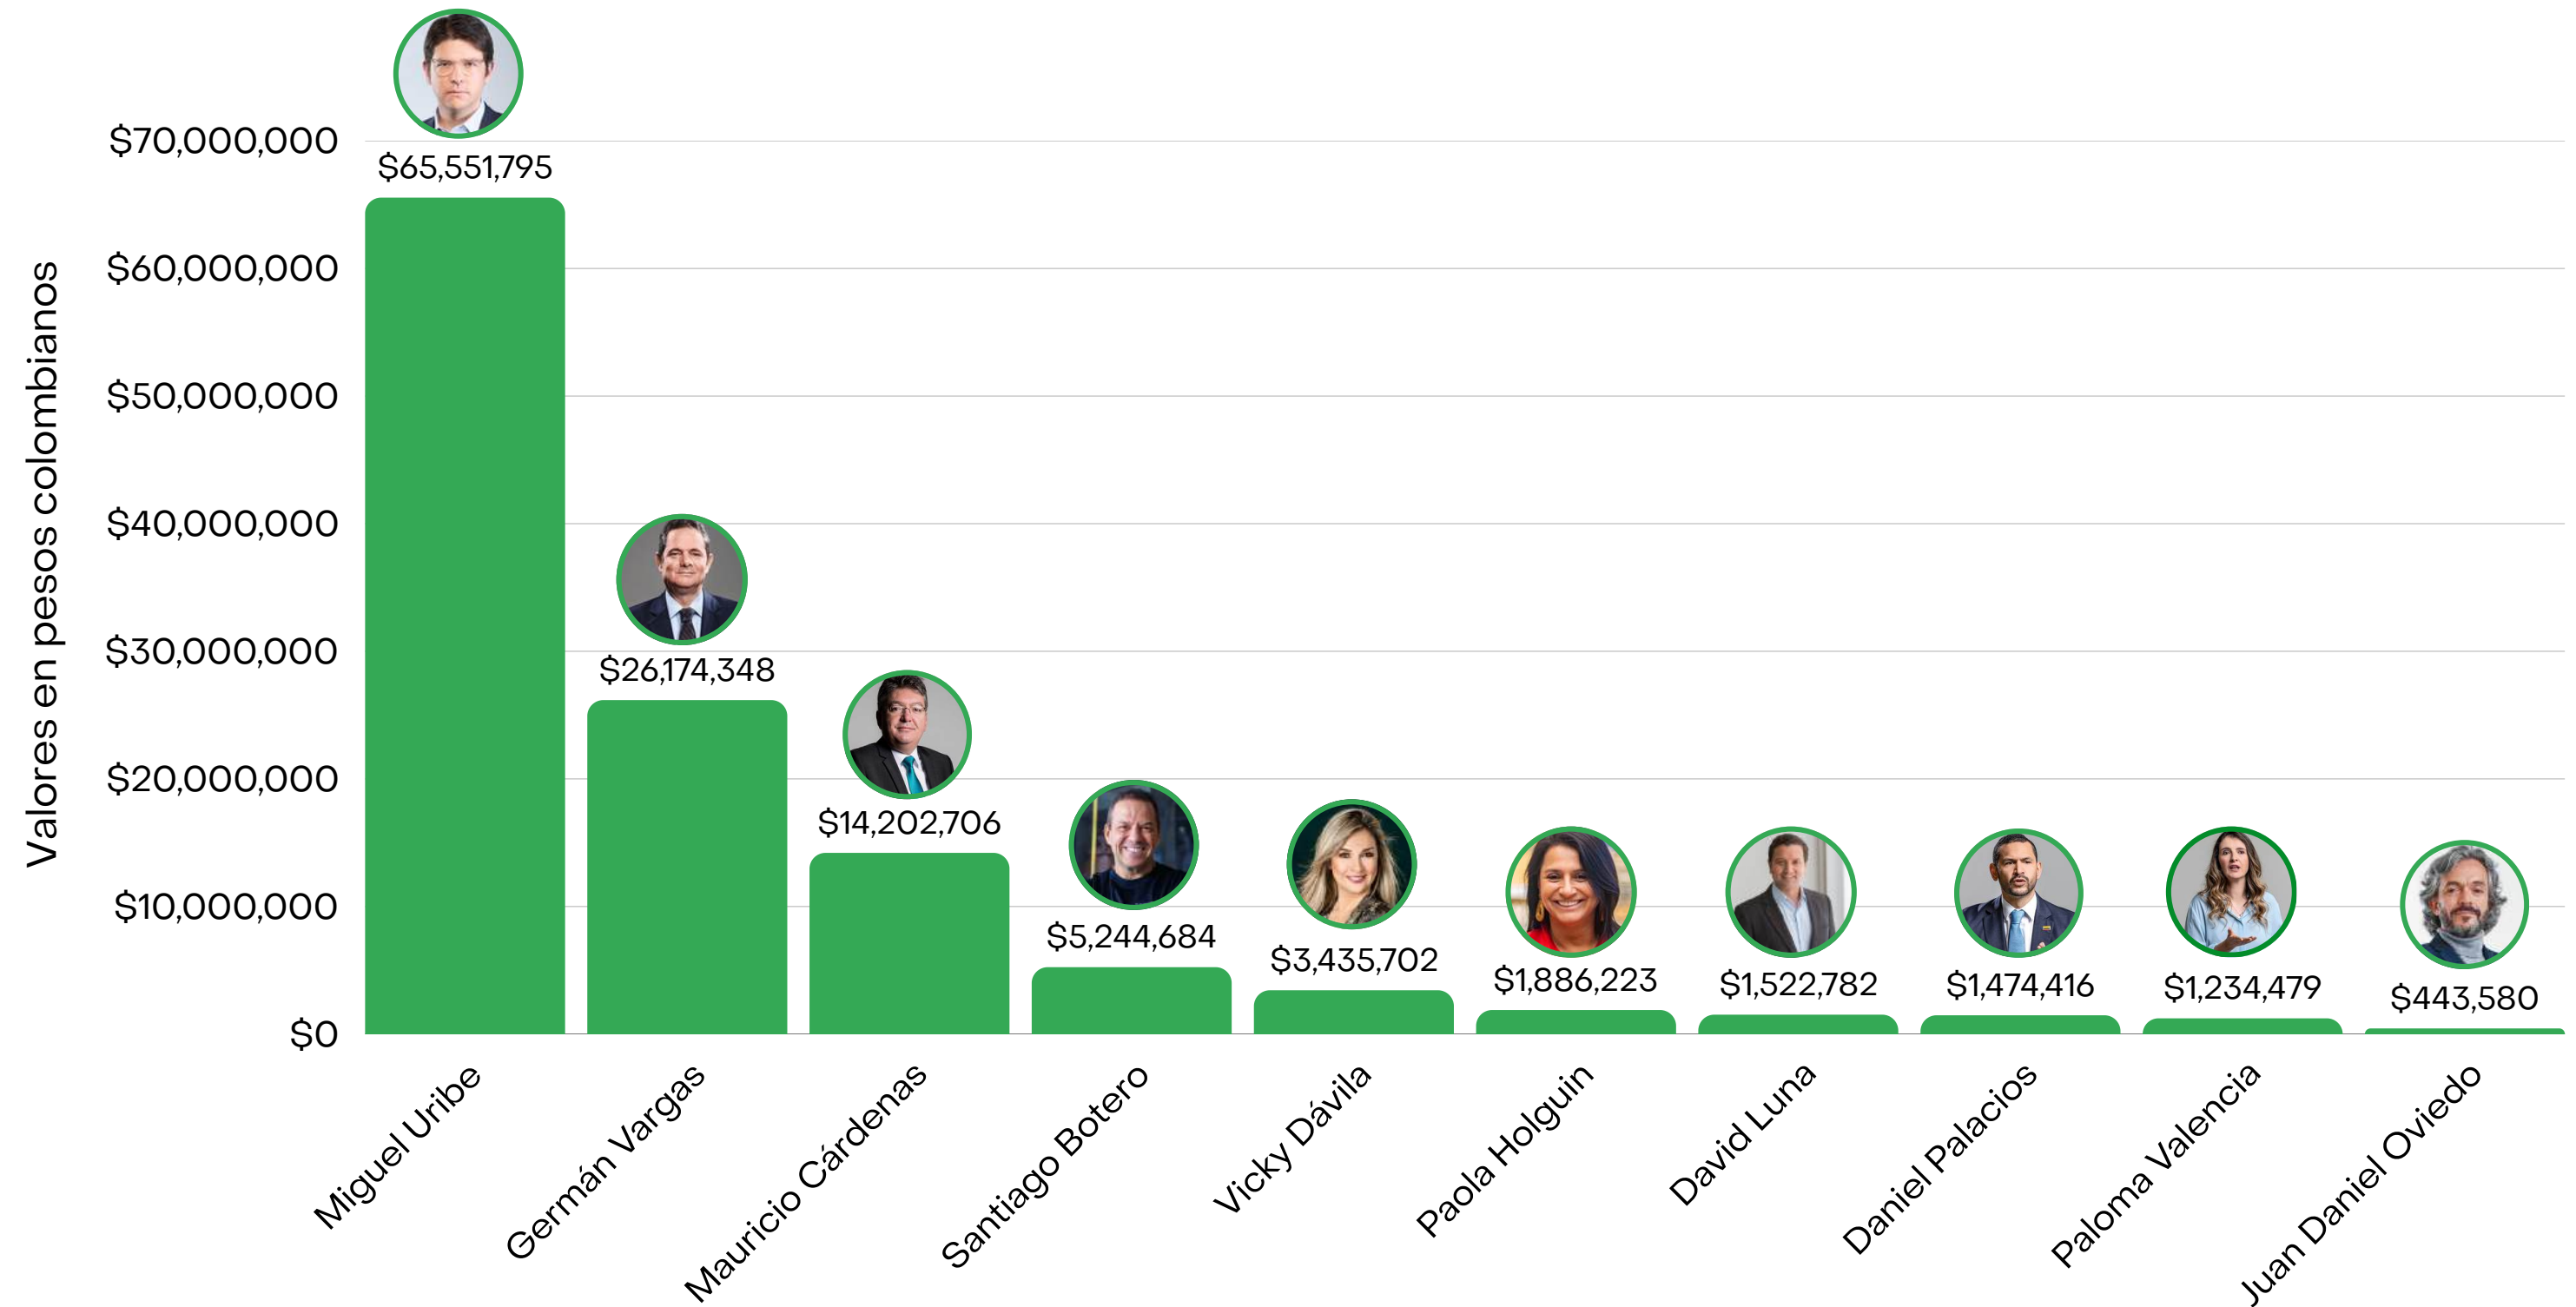

Hector Olimpo

Los que más pautan en redes

ÚLTIMOS 30 DÍAS

GUARUMO

EcoAnalítica

wise^{cx}

Google Trends

ÚLTIMOS 30 DÍAS