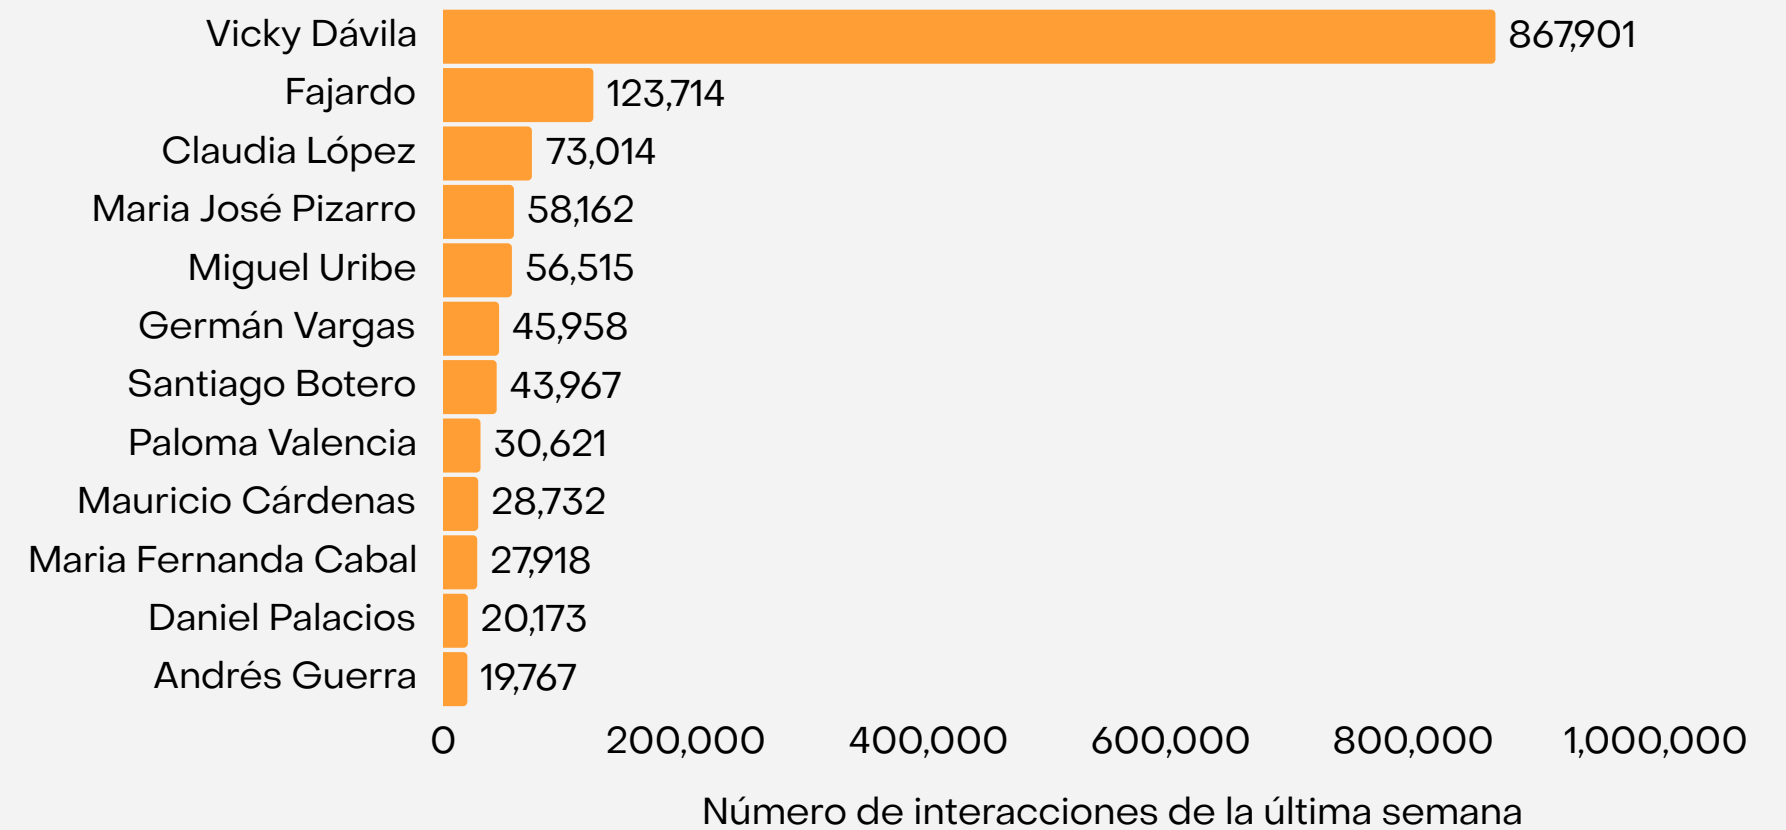

Análisis redes sociales INSTAGRAM

Seguidores Instagram

Top 10 likes

Top 10 comentarios

Top 12 tasa de interacción

Análisis redes sociales
INSTAGRAM

Métricas	Followers	Posts Count	Total interactions	Comments	Likes
Vicky Dávila	1.311.049	60	867.901	78.794	789.107
Fajardo	239.266	17	123.714	5.479	118.235
Claudia López	1.011.693	7	73.014	8.107	64.907
Maria José Pizarro	230.403	15	58.162	1.794	56.368
Miguel Uribe	148.176	19	56.515	3.575	52.940
Germán Vargas	114.980	1	45.958	2.223	43.735
Santiago Botero	95.513	15	43.967	2.954	41.013
Paloma Valencia	171.549	22	30.621	1.568	29.053
Mauricio Cárdenas	44.650	12	28.732	2.022	26.710
Maria Fernanda Cab	312.165	9	27.918	1.773	26.145
Daniel Palacios	27.092	3	20.173	837	19.336
Andrés Guerra	54.117	17	19.767	1.714	18.053
Daniel Quintero	351.727	7	19.573	3.596	15.977
David Luna	206.144	11	13.717	636	13.081
Carolina Corcho	59.299	6	14.090	1.243	12.847
Paola Holguin	98.560	24	11.753	466	11.287
Gustavo Bolívar	170.230	3	6.488	360	6.128
Camilo Romero	83.840	2	5.770	218	5.552
Iván cepeda	107.162	3	5.531	128	5.403
Héctor Olimpo	43.502	11	4.930	342	4.588
Enrique Peñalosa	72.944	2	3.220	229	2.991
Juan Manuel Galán	24.118	9	3.430	463	2.967
Carlos Caicedo	54.008	5	1.423	50	1.373
Francisco Barbosa	9.772	6	614	33	581
Juan Daniel Oviedo	239.476	11	167	76	91