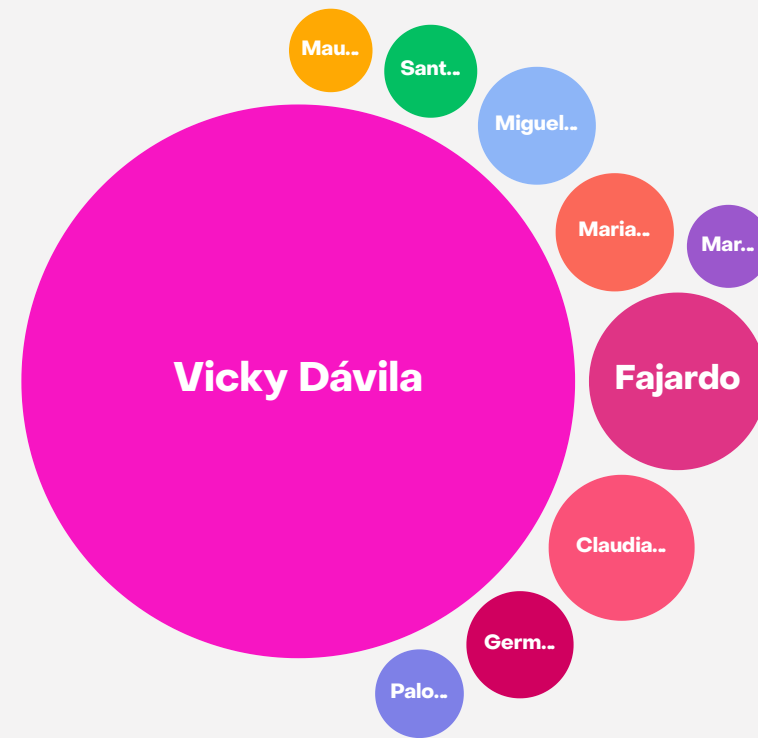

Análisis redes sociales INSTAGRAM

Seguidores Instagram

Top 10 likes

Top 10 comentarios

Top 12 tasa de interacción

Análisis redes sociales
INSTAGRAM

Métricas	Followers	Posts Count	Total interactions	Comments	Likes
Vicky Dávila	1.311.049	60	867.901	78.794	789.107
Fajardo	239.266	17	123.714	5.479	118.235
Claudia López	1.011.693	7	73.014	8.107	64.907
Maria José Pizarro	230.403	15	58.162	1.794	56.368
Miguel Uribe	148.176	19	56.515	3.575	52.940
Germán Vargas	114.980	1	45.958	2.223	43.735
Santiago Botero	95.513	15	43.967	2.954	41.013
Paloma Valencia	171.549	22	30.621	1.568	29.053
Mauricio Cárdenas	44.650	12	28.732	2.022	26.710
Maria Fernanda Cab	312.165	9	27.918	1.773	26.145
Daniel Palacios	27.092	3	20.173	837	19.336
Andrés Guerra	54.117	17	19.767	1.714	18.053
Daniel Quintero	351.727	7	19.573	3.596	15.977
David Luna	206.144	11	13.717	636	13.081
Carolina Corcho	59.299	6	14.090	1.243	12.847
Paola Holguin	98.560	24	11.753	466	11.287
Gustavo Bolívar	170.230	3	6.488	360	6.128
Camilo Romero	83.840	2	5.770	218	5.552
Iván cepeda	107.162	3	5.531	128	5.403
Héctor Olimpo	43.502	11	4.930	342	4.588
Enrique Peñalosa	72.944	2	3.220	229	2.991
Juan Manuel Galán	24.118	9	3.430	463	2.967
Carlos Caicedo	54.008	5	1.423	50	1.373
Francisco Barbosa	9.772	6	614	33	581
Juan Daniel Oviedo	239.476	11	167	76	91